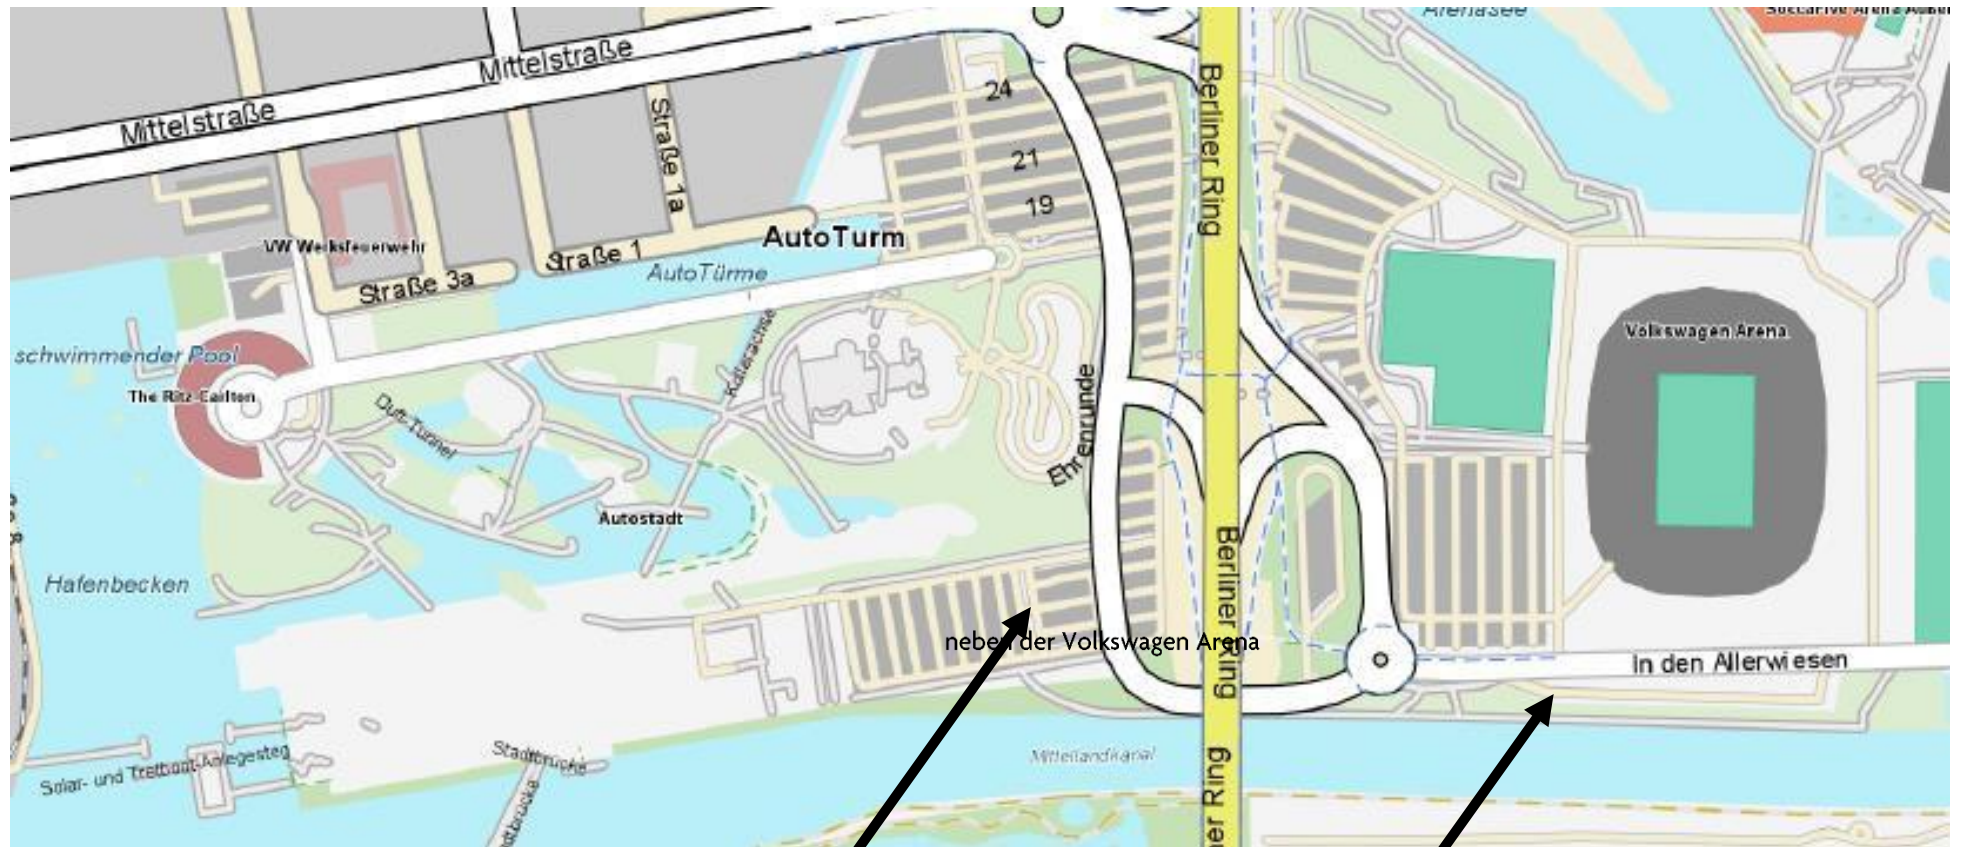

Lageplan für die Fahr- und Sicherheitstrainings

Parkplatz hinter dem Parkinghaus 1
 Treffpunkt für:
 SHT 90 Minuten
 PKW der
 Autostadt

Busparkplatz am Mittellandkanal
 gegenüber der Volkswagen Arena
 Treffpunkt für:
 DVR Training PKW
 DVR Training Transporter
 Motorradtraining
 Wiederaufsteigertraining

TÜV Nord, Borsigstraße 1a, am
 Wendekreis
 Treffpunkt für:
 DVR Training Motorrad
 Motorradtraining
 Schräglagentraining